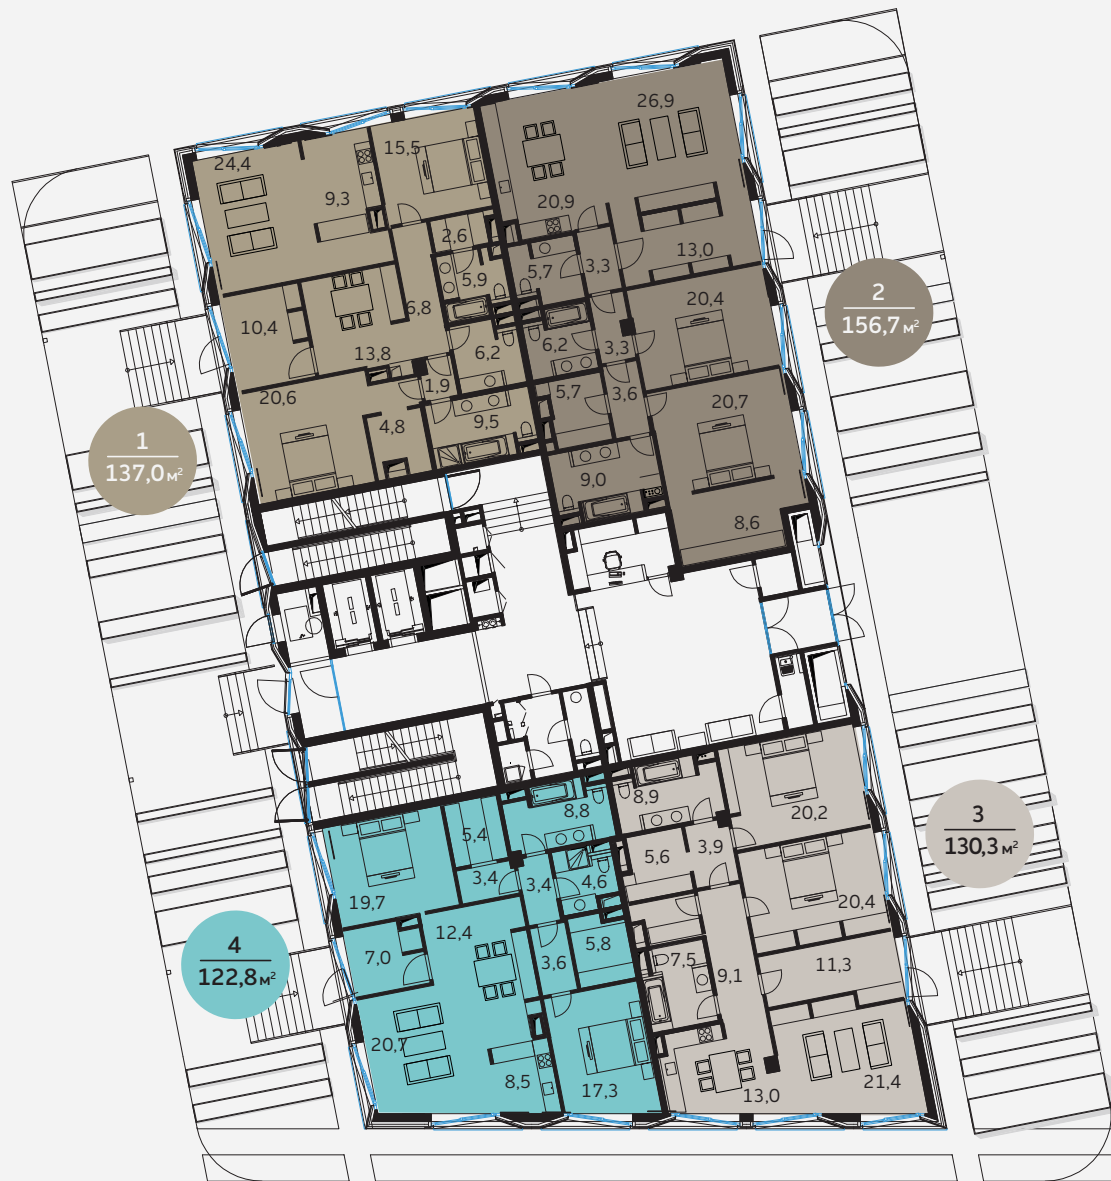

ПЛАНИРОВОЧНЫЕ РЕШЕНИЯ

1 ЭТАЖ / КОРПУС 2

- 1 3 КОМНАТЫ 137,0 м²
- 2 3 КОМНАТЫ 156,7 м²
- 3 3 КОМНАТЫ 130,3 м²
- 4 3 КОМНАТЫ 122,8 м²

+7 495 232 08 08
WWW.BALCHUG-RESIDENCE.RU

ПЛАНИРОВОЧНЫЕ РЕШЕНИЯ

2 ЭТАЖ / КОРПУС 2

- 5 3 КОМНАТЫ 137,5 м²
- 6 3 КОМНАТЫ 145,5 м²
- 7 2 КОМНАТЫ 81,2 м²
- 8 3 КОМНАТЫ 129,7 м²
- 9 3 КОМНАТЫ 114,2 м²

+7 495 232 08 08
WWW.BALCHUG-RESIDENCE.RU

ПЛАНИРОВОЧНЫЕ РЕШЕНИЯ

3 ЭТАЖ / КОРПУС 2

- 10 3 КОМНАТЫ 136,8 м²
- 11 3 КОМНАТЫ 145,2 м²
- 12 2 КОМНАТЫ 80,9 м²
- 13 3 КОМНАТЫ 129,4 м²
- 14 3 КОМНАТЫ 113,9 м²